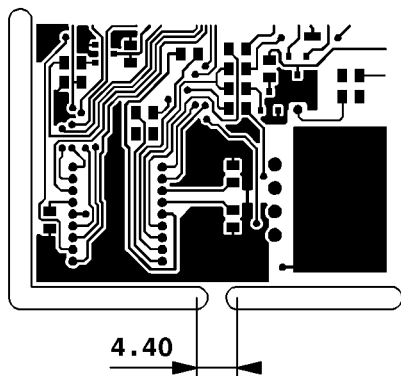

Breakaway: PP2

Routing tool: 2.40 mm

Tab width: 2.00 mm