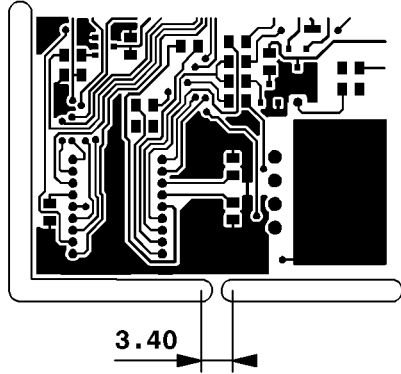

Breakaway: PP1

Routing tool: 2.40 mm

Tab width: 1.00 mm